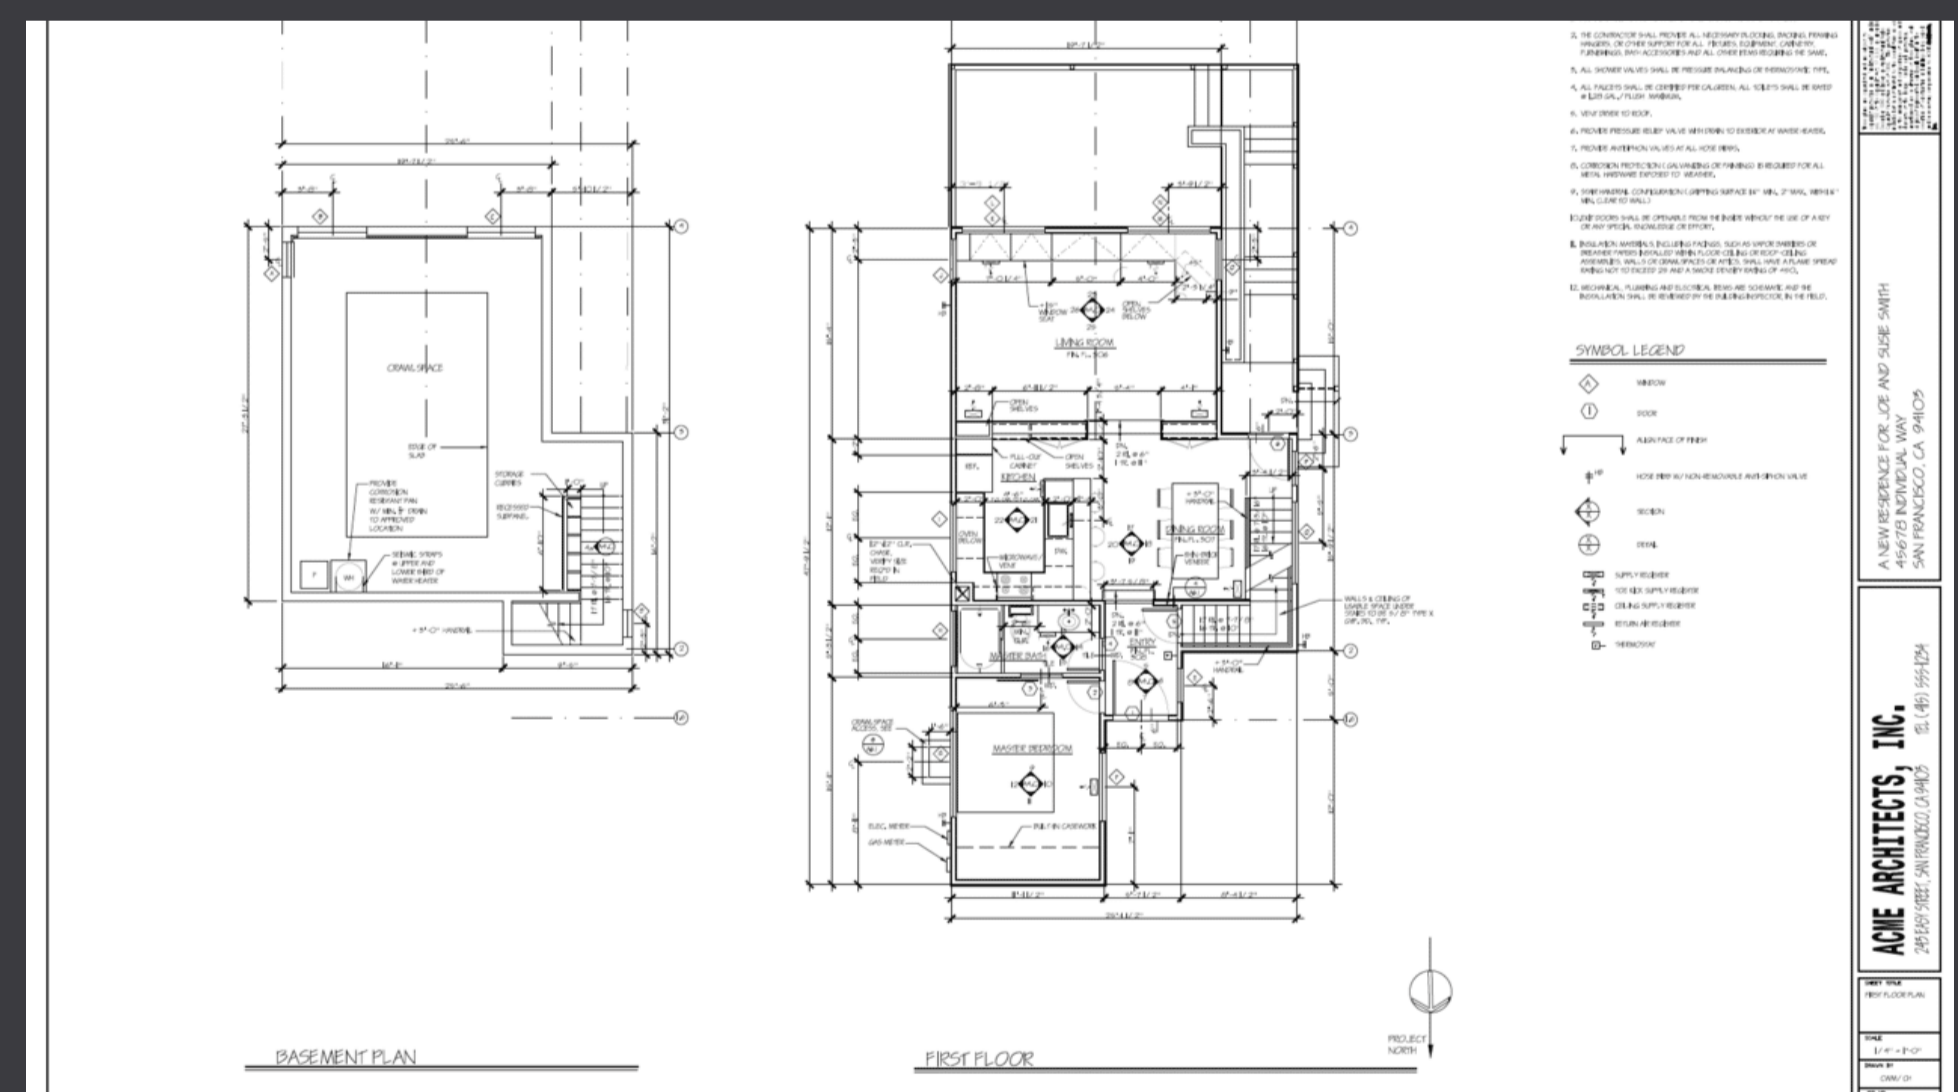

PROJETS PASSES

CONTACT

15, Rue du midi - 1000 Bruxelles

architecture@glecompte.com

+32 270 11 11 11