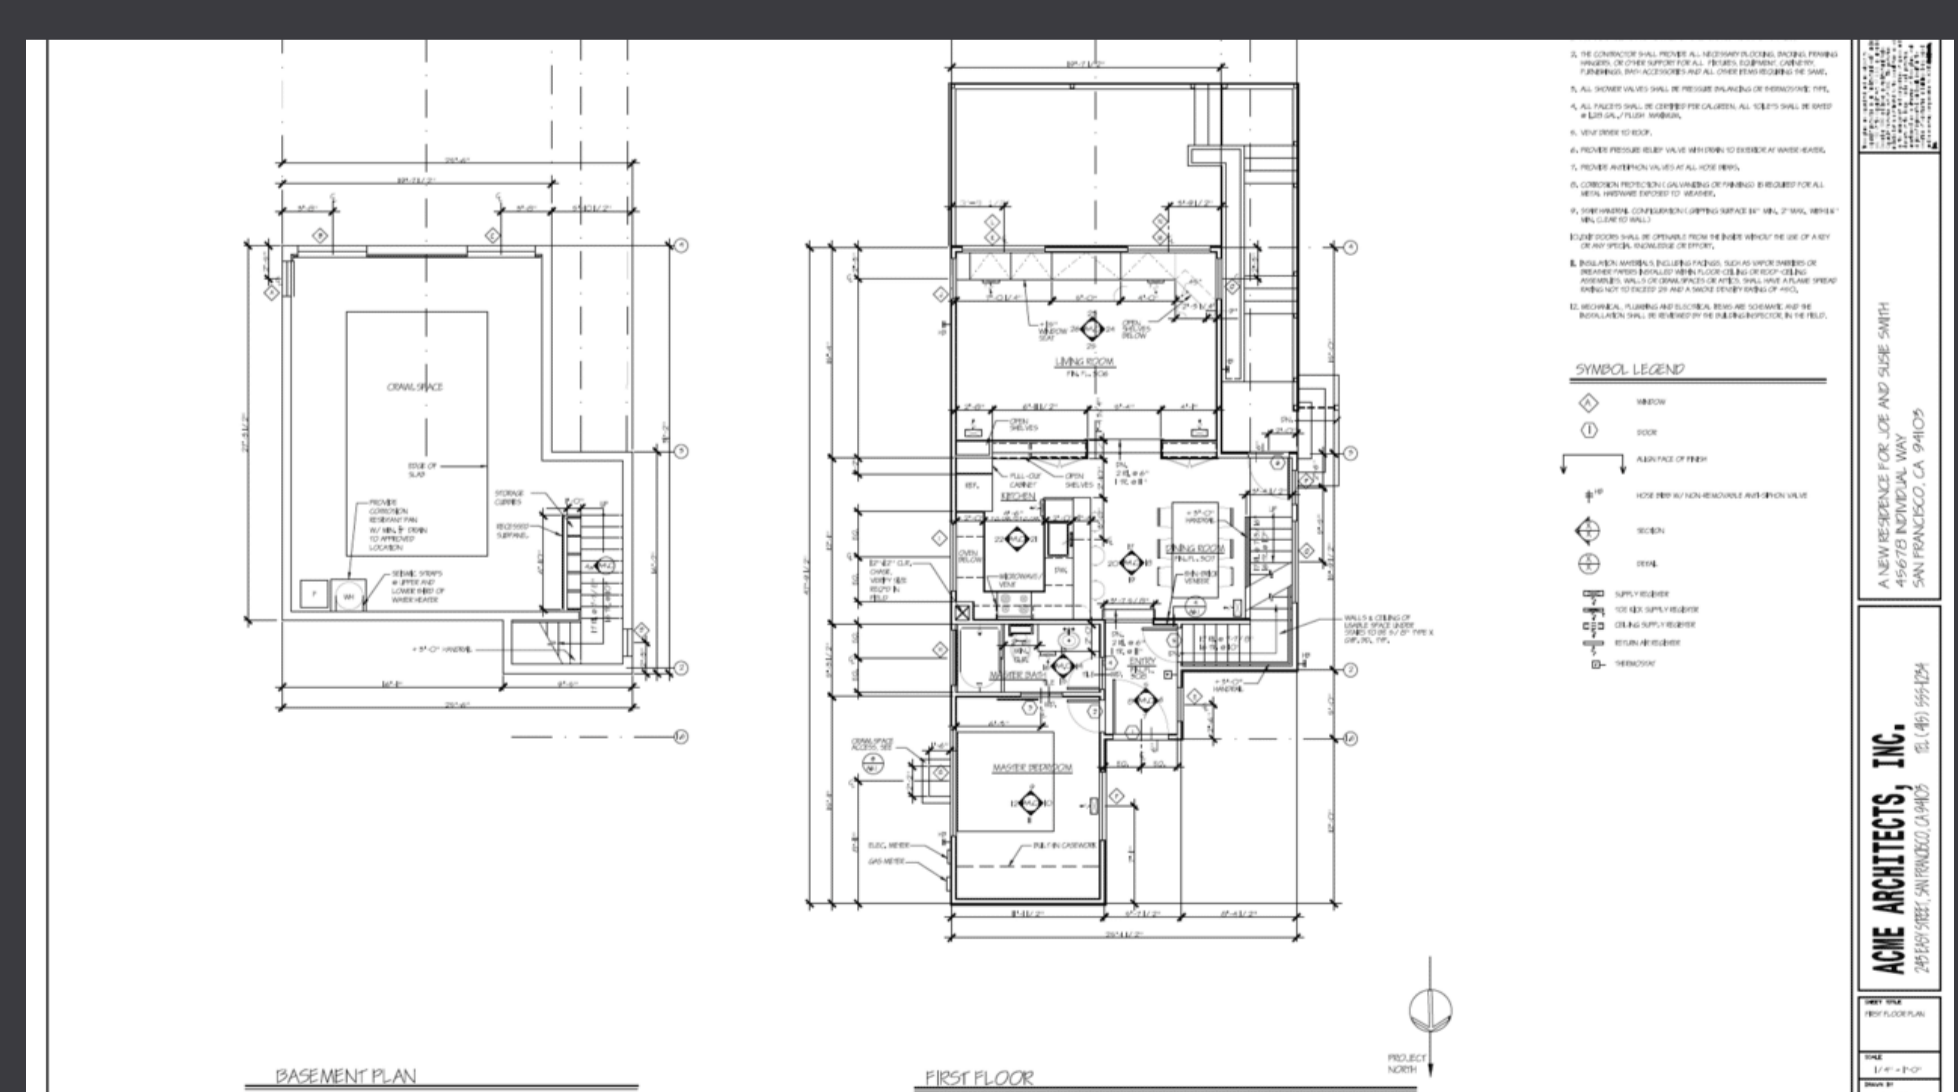

PROJETS PASSES

CONTACT

15, Rue du midi - 1000 Bruxelles

architecture@glecompte.com

+32 270 11 11 11